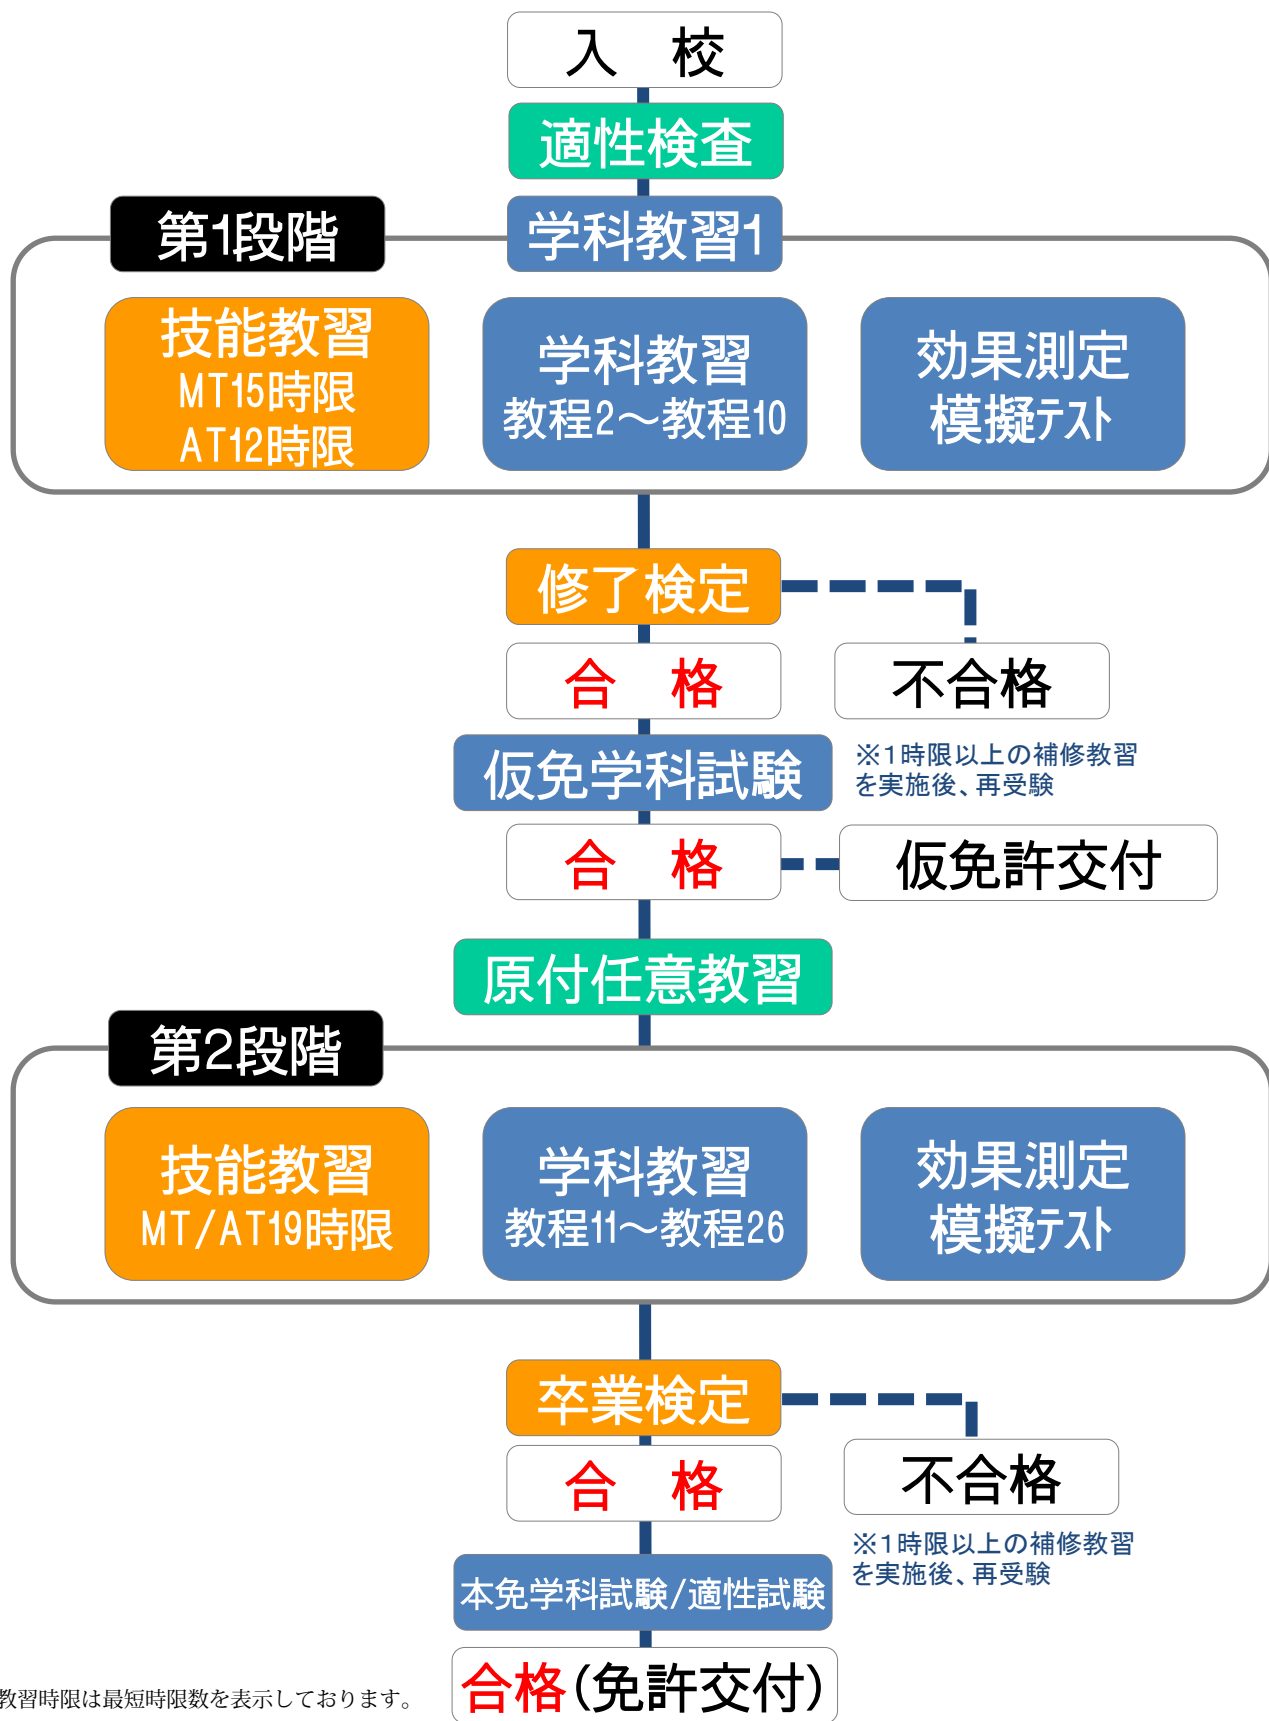

# 普通免許を取得される方の入校から卒業までの流れ (所持免許なし、原付・小特免許所持の方)

※技能教習時限は最短時限数を表示しております。